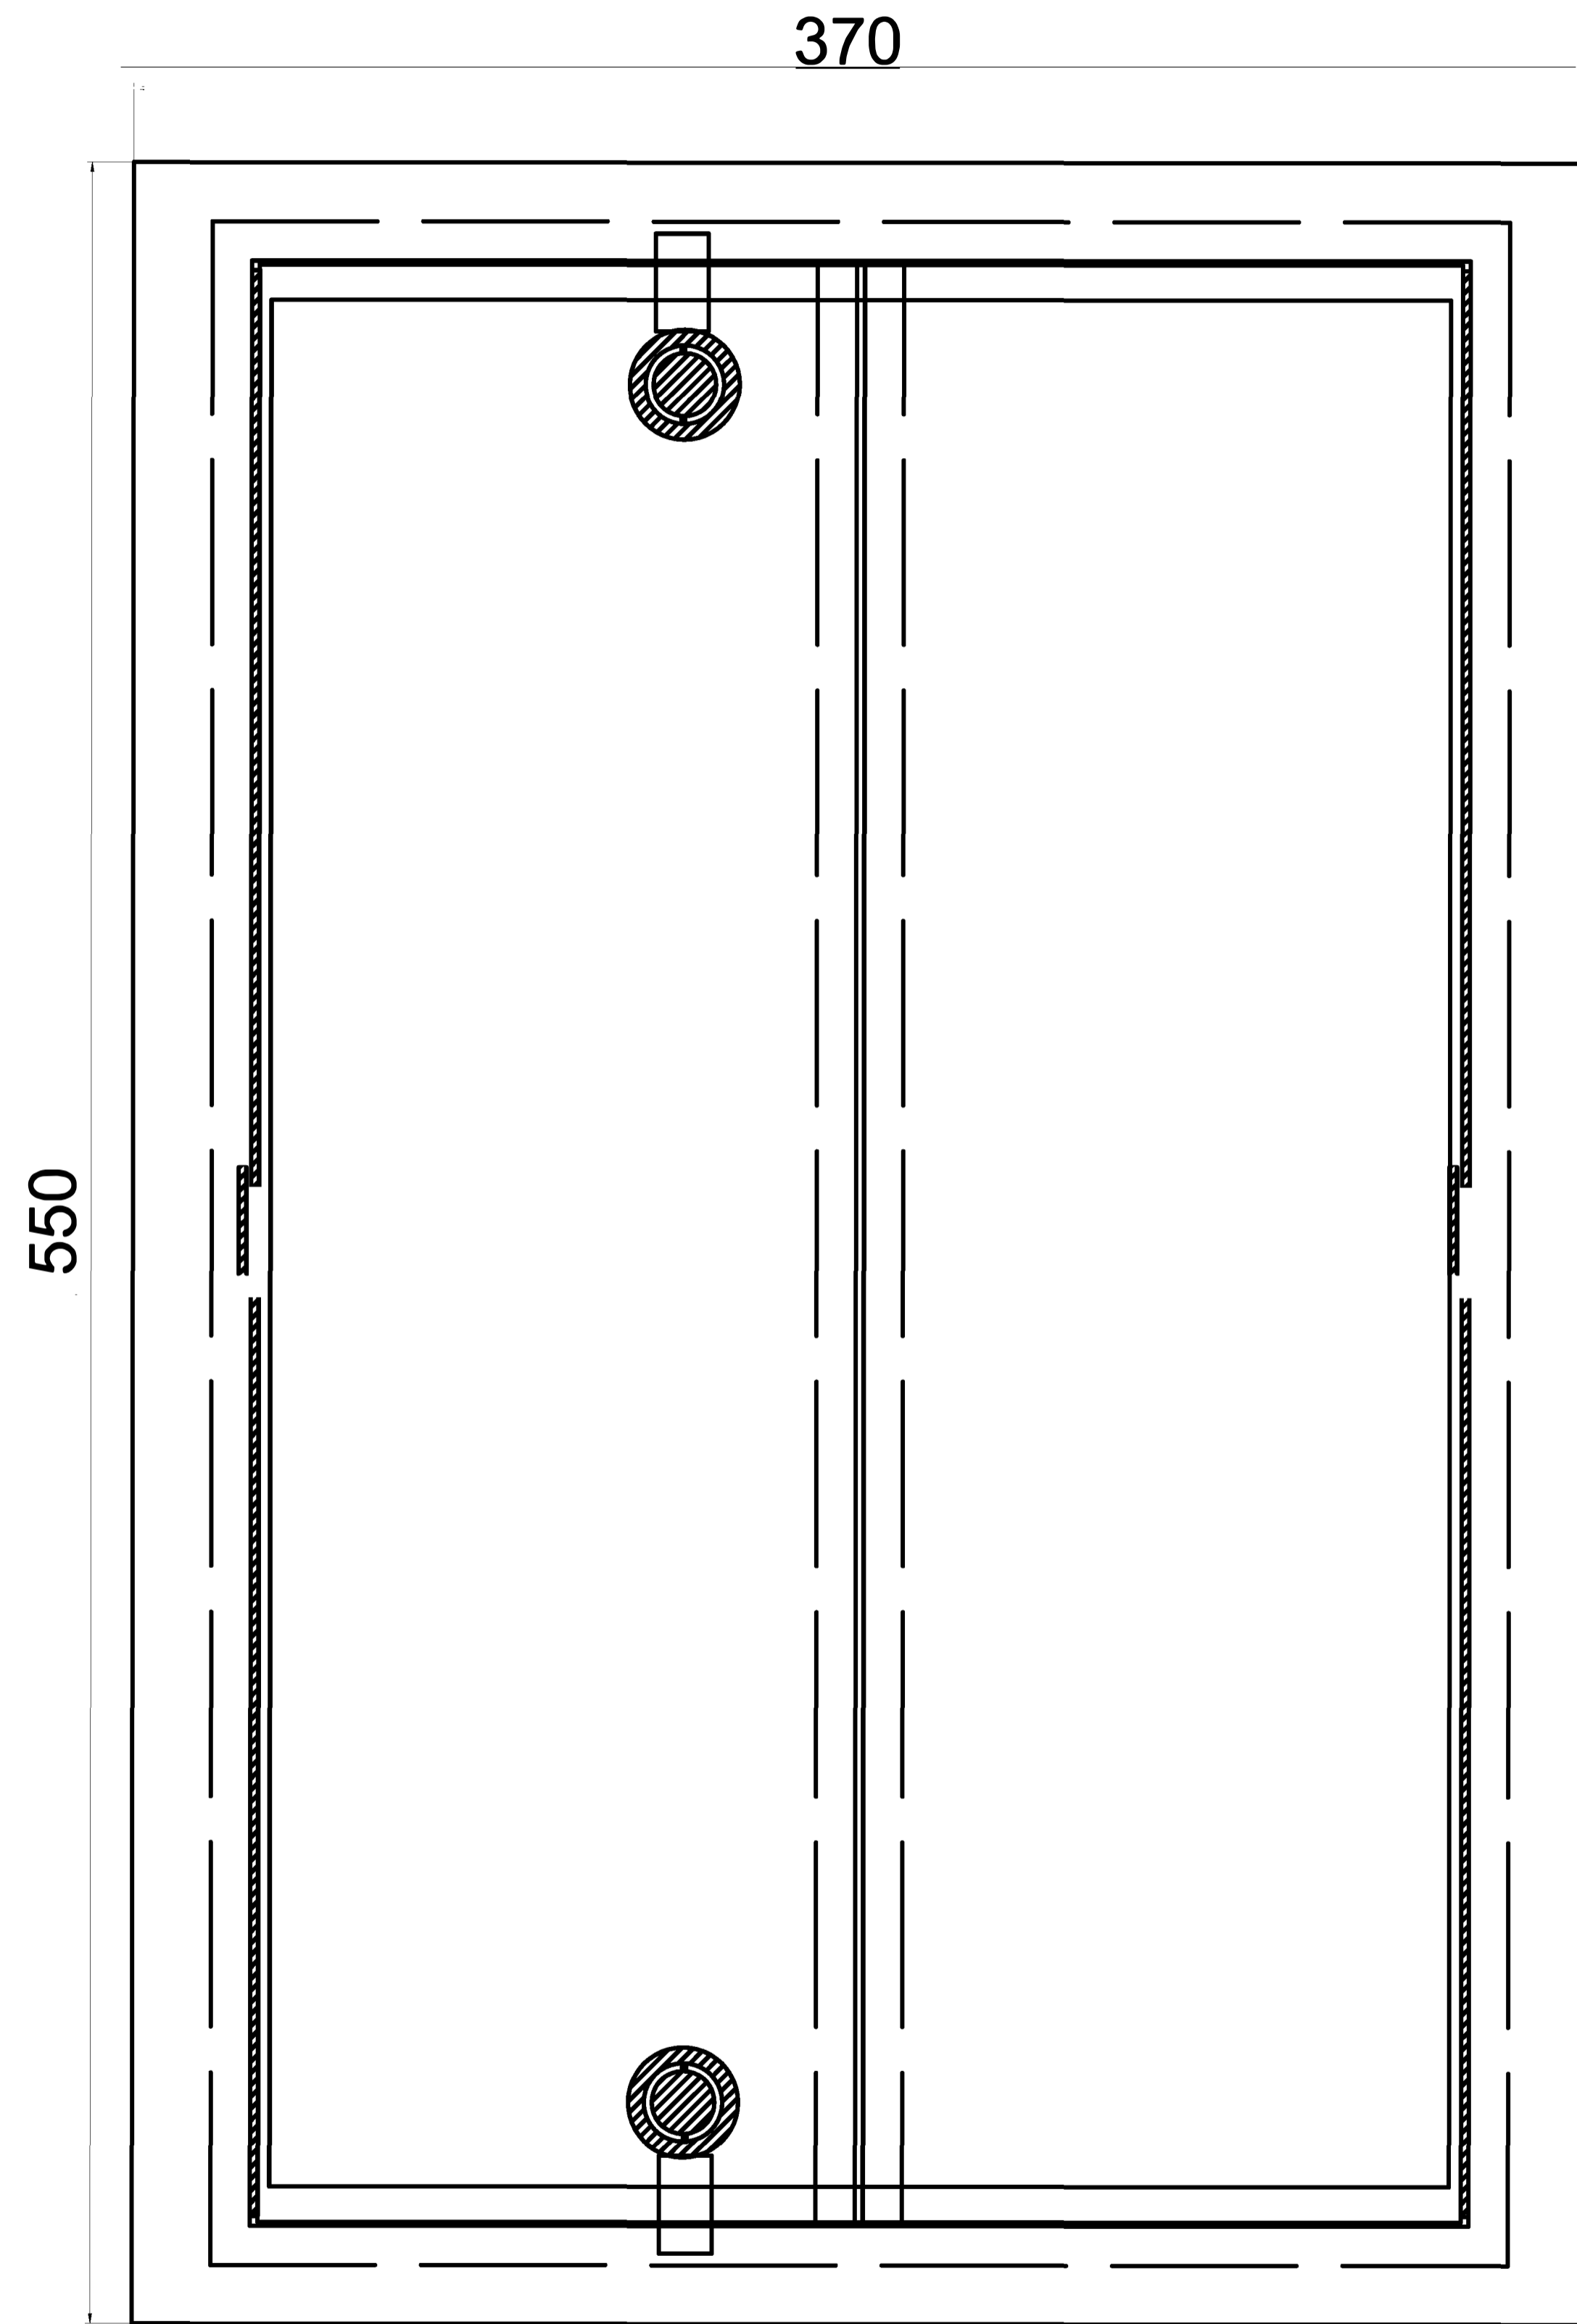

Material:
2mm
Rostfri
syrafast.
Skrubar:
Rostfritt

BARKARBYLÅDAN

Material:
2mm
Rostfri
syrafast.
Skrudar:
Rostfritt

Material:
2mm
Rostfri
syrafast.
Skrubar:
Rostfritt

Detaljer lock

Yttre ramen

Innre ramen

Material:
2mm
Rostfri
syrafast.
Skrubar:
Rostfritt

Lock Detalj
sida

Läpp att
fästa locket
med

Material:
2mm
Rostfri
syrafast.
Skravar:
Rostfritt

Läpp att
fästa locket
med

Detalj sida

Lock Detalj
uppifrån

Bak sida

Fram sida

BARKARBYLÅDAN

KABELSKYDD
framifrån

KABELSKYDD
från sidan

Material:
2mm
Rostfri
syrafast.
Skravar:
Rostfritt