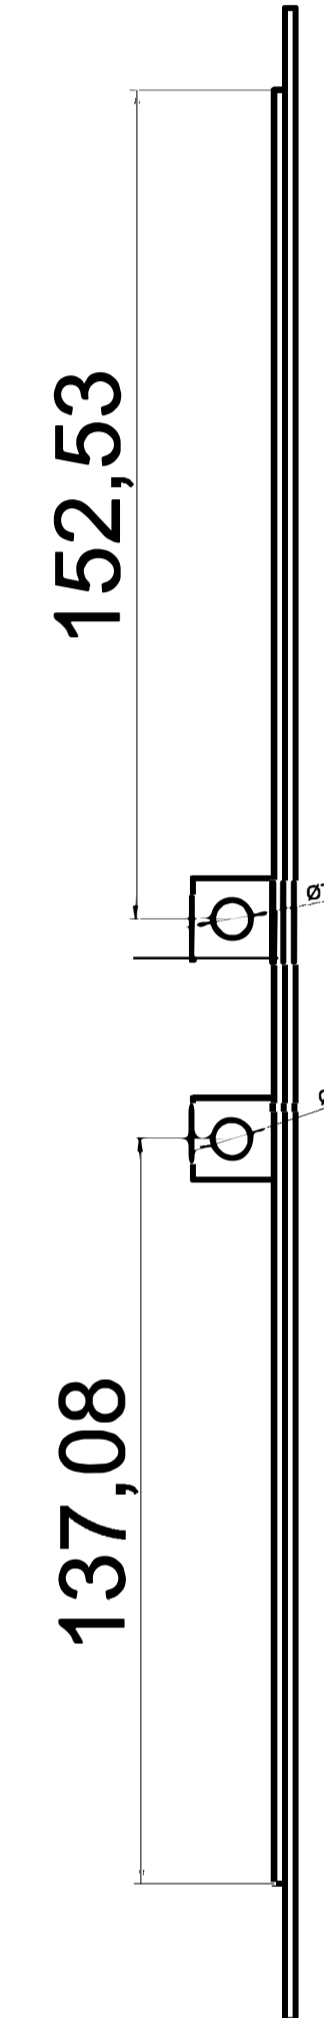

Material:
2mm
Rostfri
syrafast.
Skrubar:
Rostfritt

BARKARBYLÅDAN

Material:
2mm
Rostfri
syrafast.
Skrudar:
Rostfritt

Material:
2mm
Rostfri
syrafast.
Skrubar:
Rostfritt

Detaljer lock

Yttre ramen

Innre ramen

Material:
2mm
Rostfri
syrafast.
Skrubar:
Rostfritt

Lock Detalj
sida

Läpp att
fästa locket
med

Material:
2mm
Rostfri
syrafast.
Skravar:
Rostfritt

Läpp att
fästa locket
med

Detalj sida

Lock Detalj
uppifrån

Bak sida

Fram sida

BARKARBYLÅDAN

KABELSKYDD
framifrån

KABELSKYDD
från sidan

Material:
2mm
Rostfri
syrafast.
Skravar:
Rostfritt