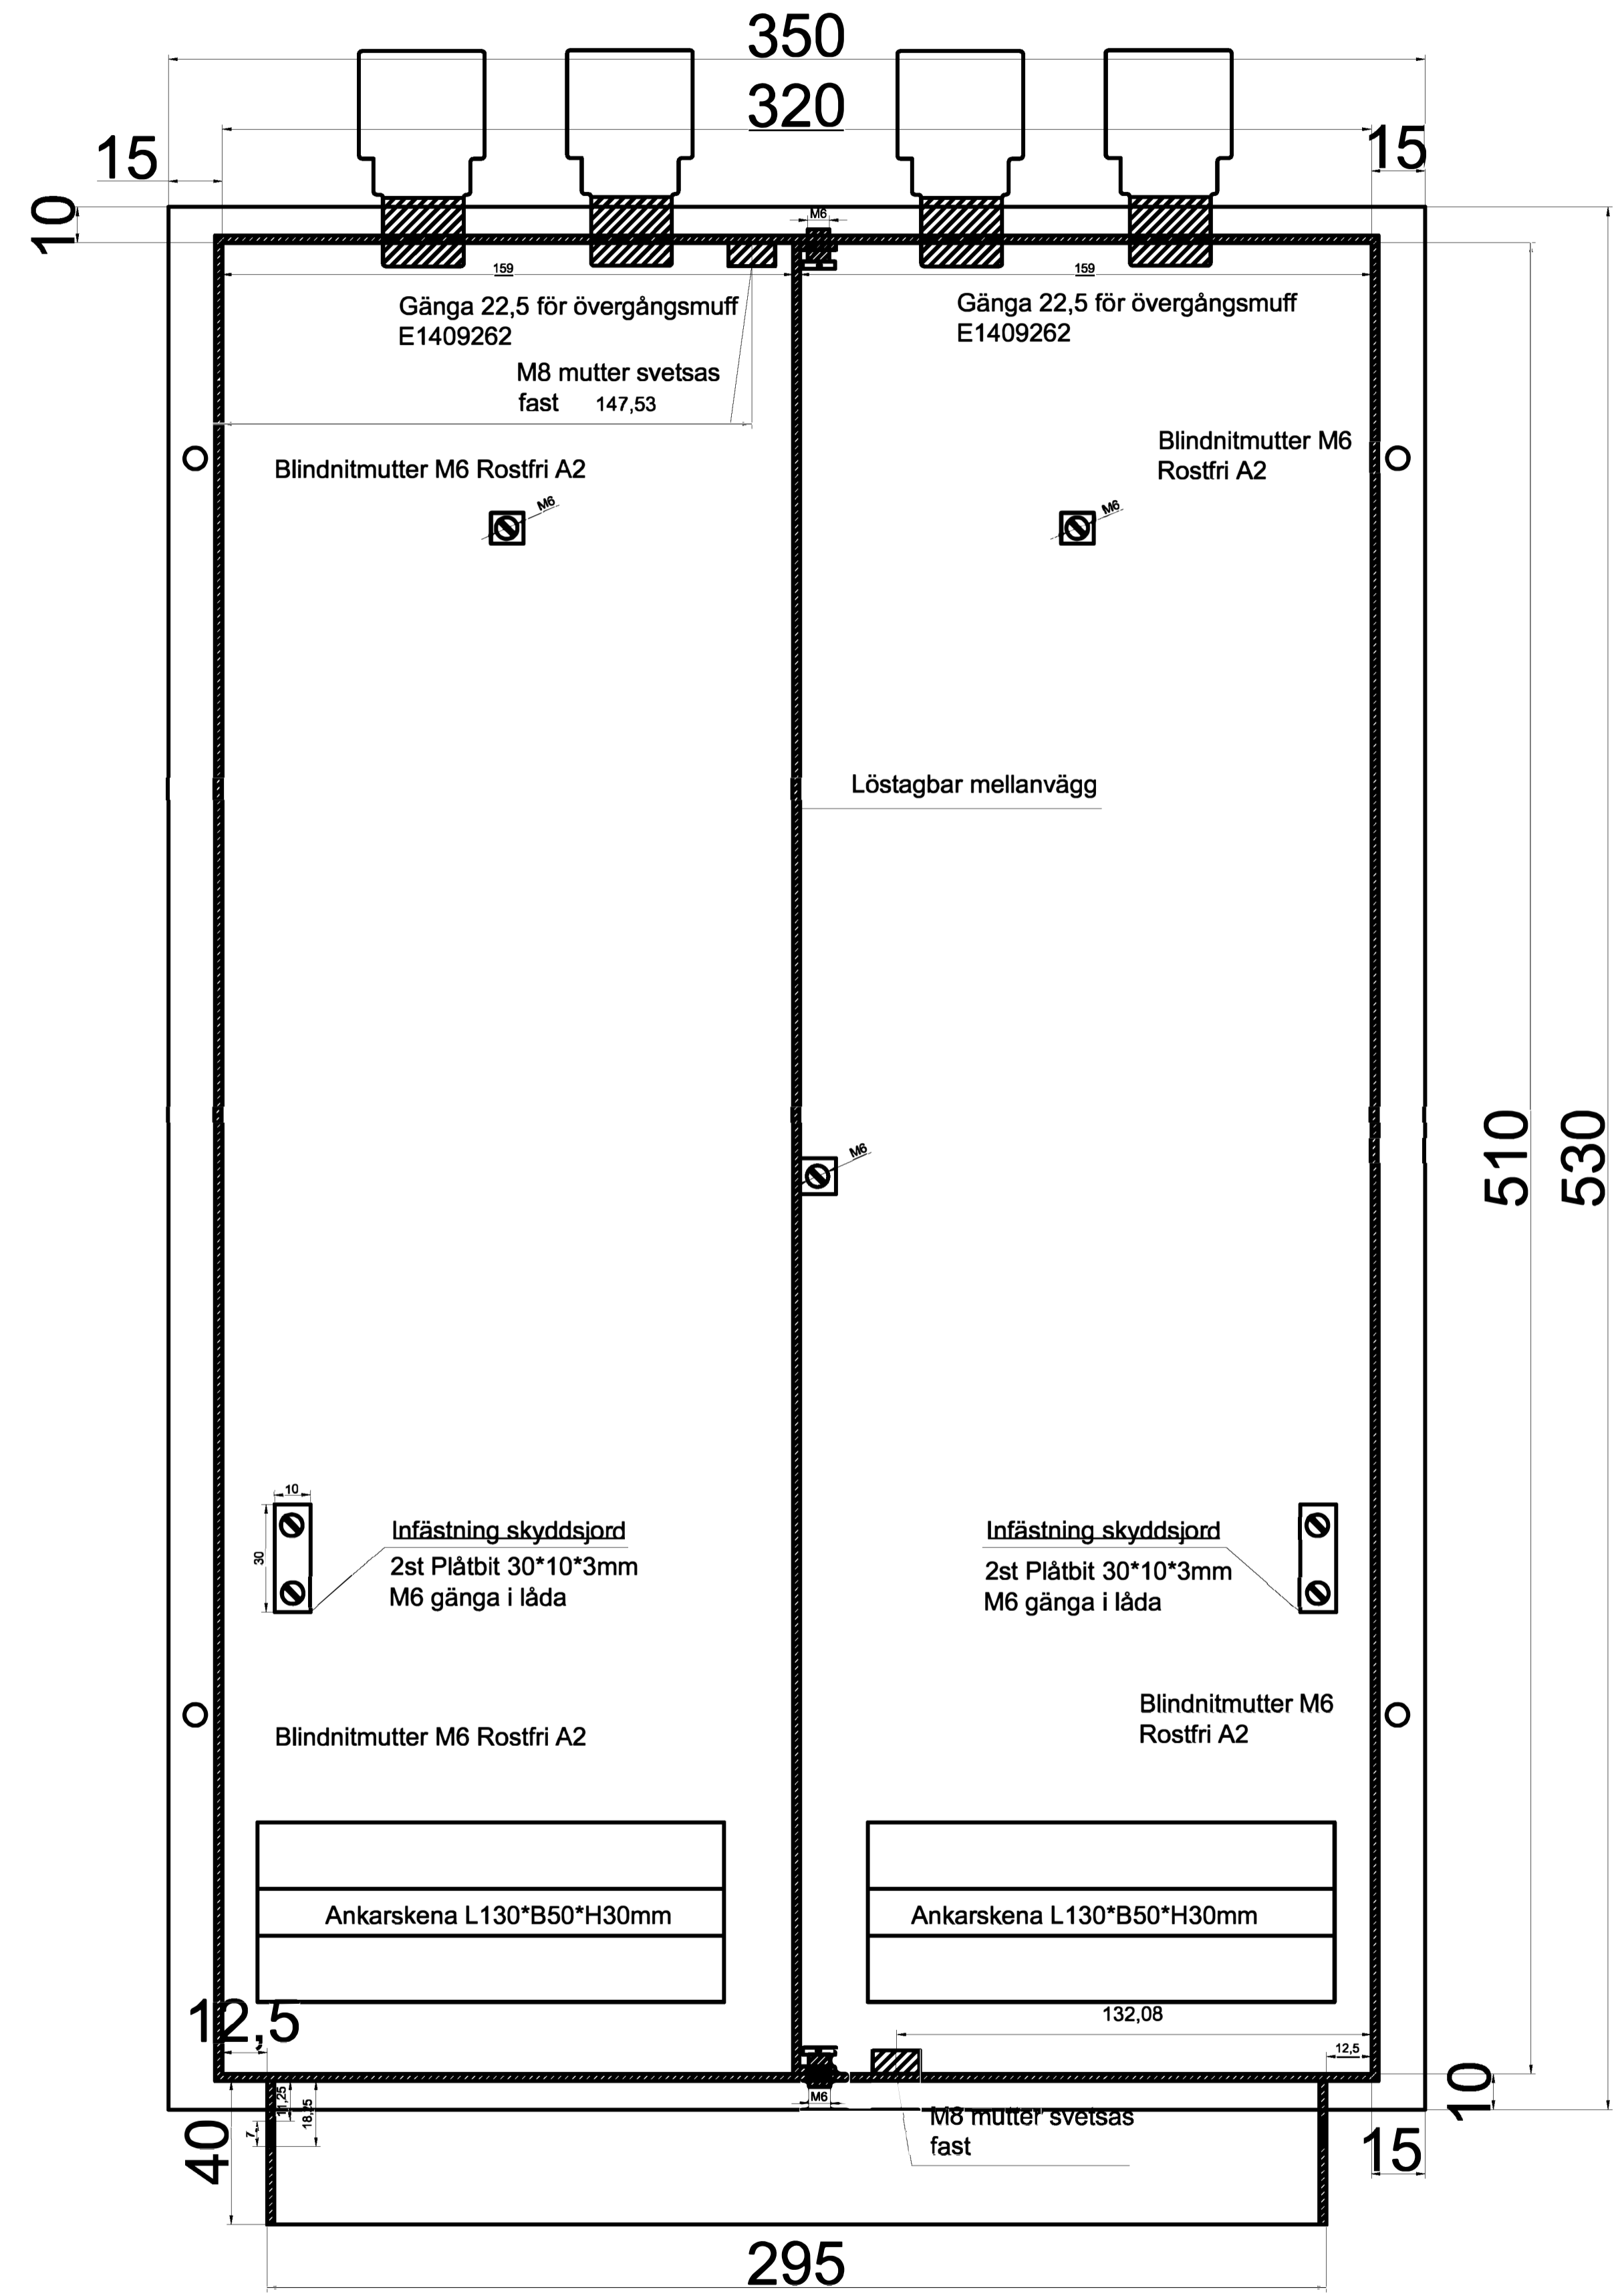

Material:
2mm
Rostfri
syrafast.
Skrubar:
Rostfritt

BARKARBYLÅDAN

Material:
2mm
Rostfri
syrafast.
Skrudar:
Rostfritt

Material:
2mm
Rostfri
syrafast.
Skrubar:
Rostfritt

Detaljer lock

Yttre ramen

Innre ramen

Material:
2mm
Rostfri
syrafast.
Skrubar:
Rostfritt

Lock Detalj
sida

Läpp att
fästa locket
med

Material:
2mm
Rostfri
syrafast.
Skravar:
Rostfritt

Läpp att
fästa locket
med

Detalj sida

Lock Detalj
uppifrån

Bak sida

Fram sida

BARKARBYLÅDAN

KABELSKYDD
framifrån

KABELSKYDD
från sidan

Material:
2mm
Rostfri
syrafast.
Skravar:
Rostfritt