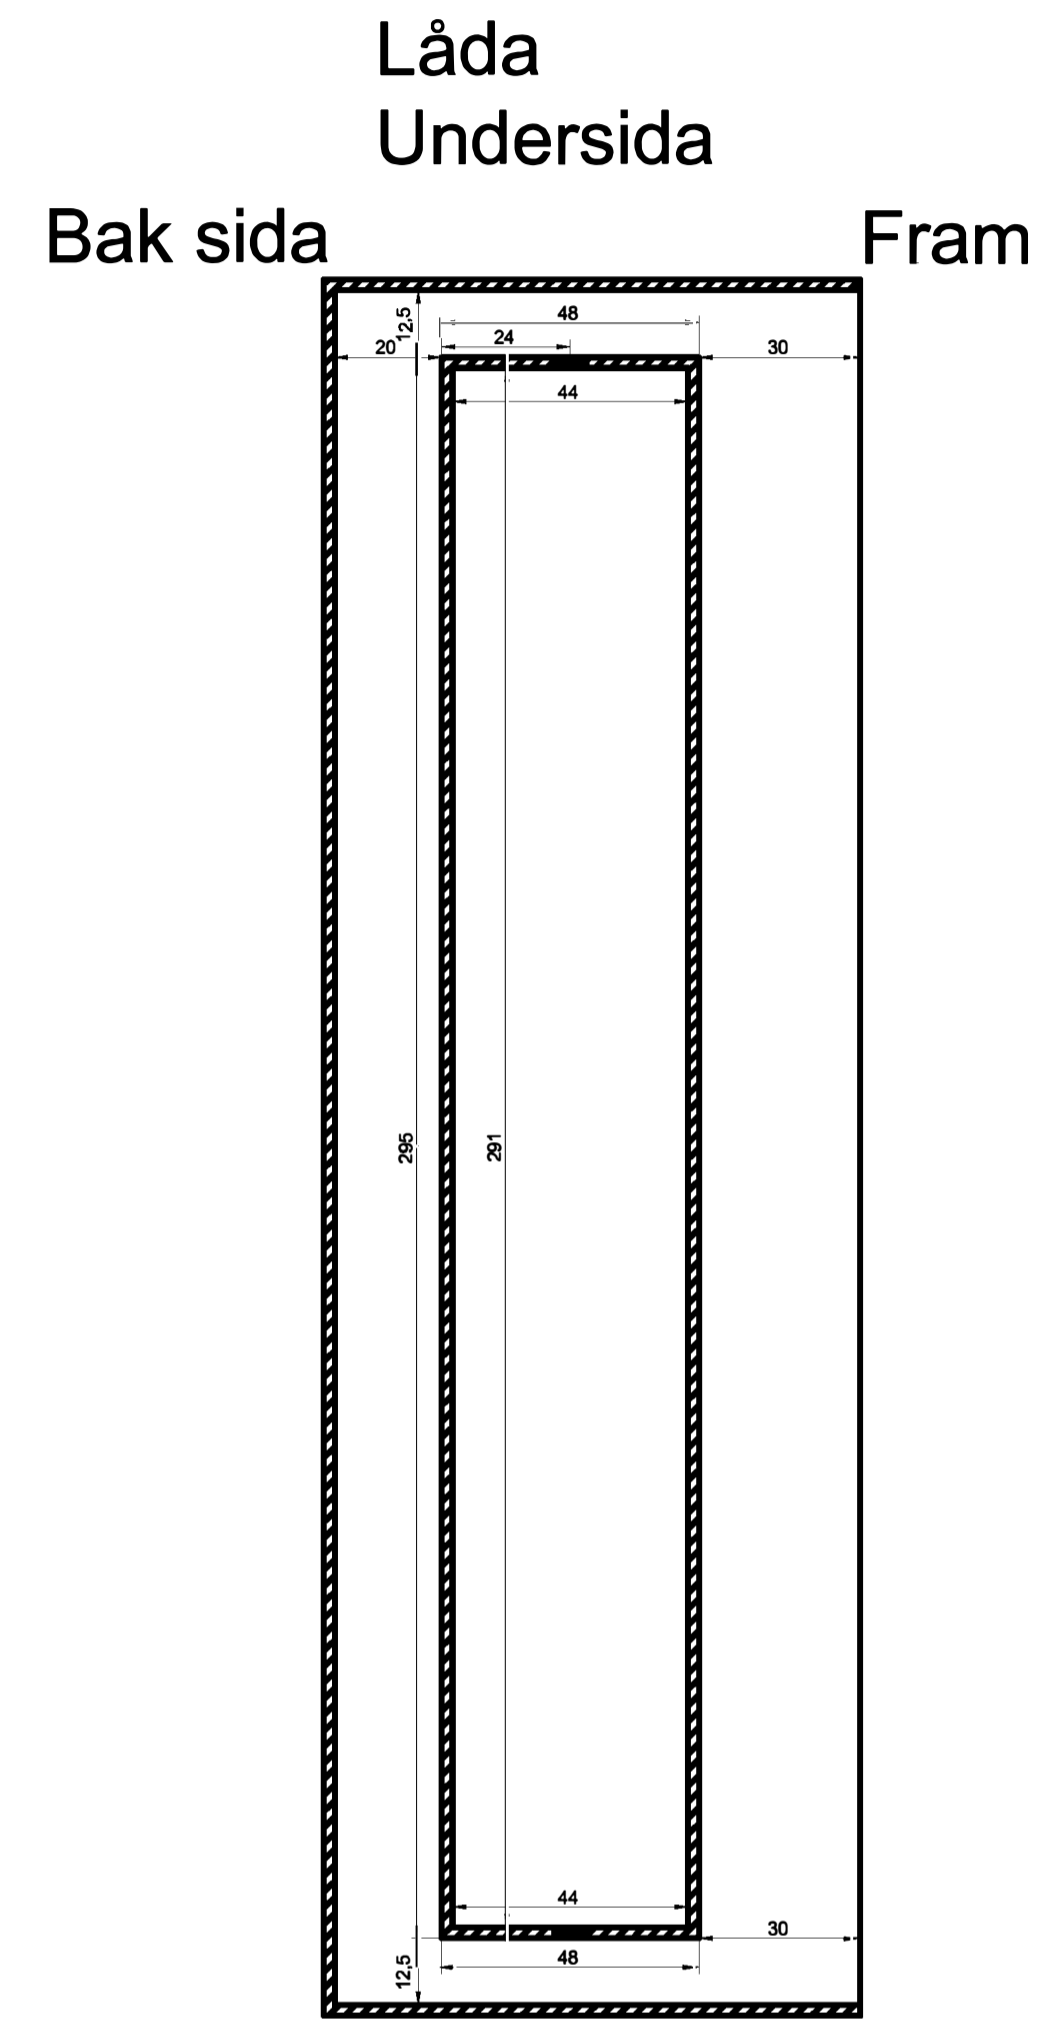

Material:
2mm
Rostfri
syrafast.
Skrubar:
Rostfritt

BARKARBYLÅDAN

Material:
2mm
Rostfri
syrafast.
Skrudar:
Rostfritt

Material:
2mm
Rostfri
syrafast.
Skrubar:
Rostfritt

Detaljer lock

Yttre ramen

Innre ramen

Material:
2mm
Rostfri
syrafast.
Skrubar:
Rostfritt

Lock Detalj
sida

Läpp att
fästa locket
med

Material:
2mm
Rostfri
syrafast.
Skravar:
Rostfritt

Läpp att
fästa locket
med

Detalj sida

Lock Detalj
uppifrån

Bak sida

Fram sida

BARKARBYLÅDAN

KABELSKYDD
framifrån

KABELSKYDD
från sidan

Material:
2mm
Rostfri
syrafast.
Skravar:
Rostfritt