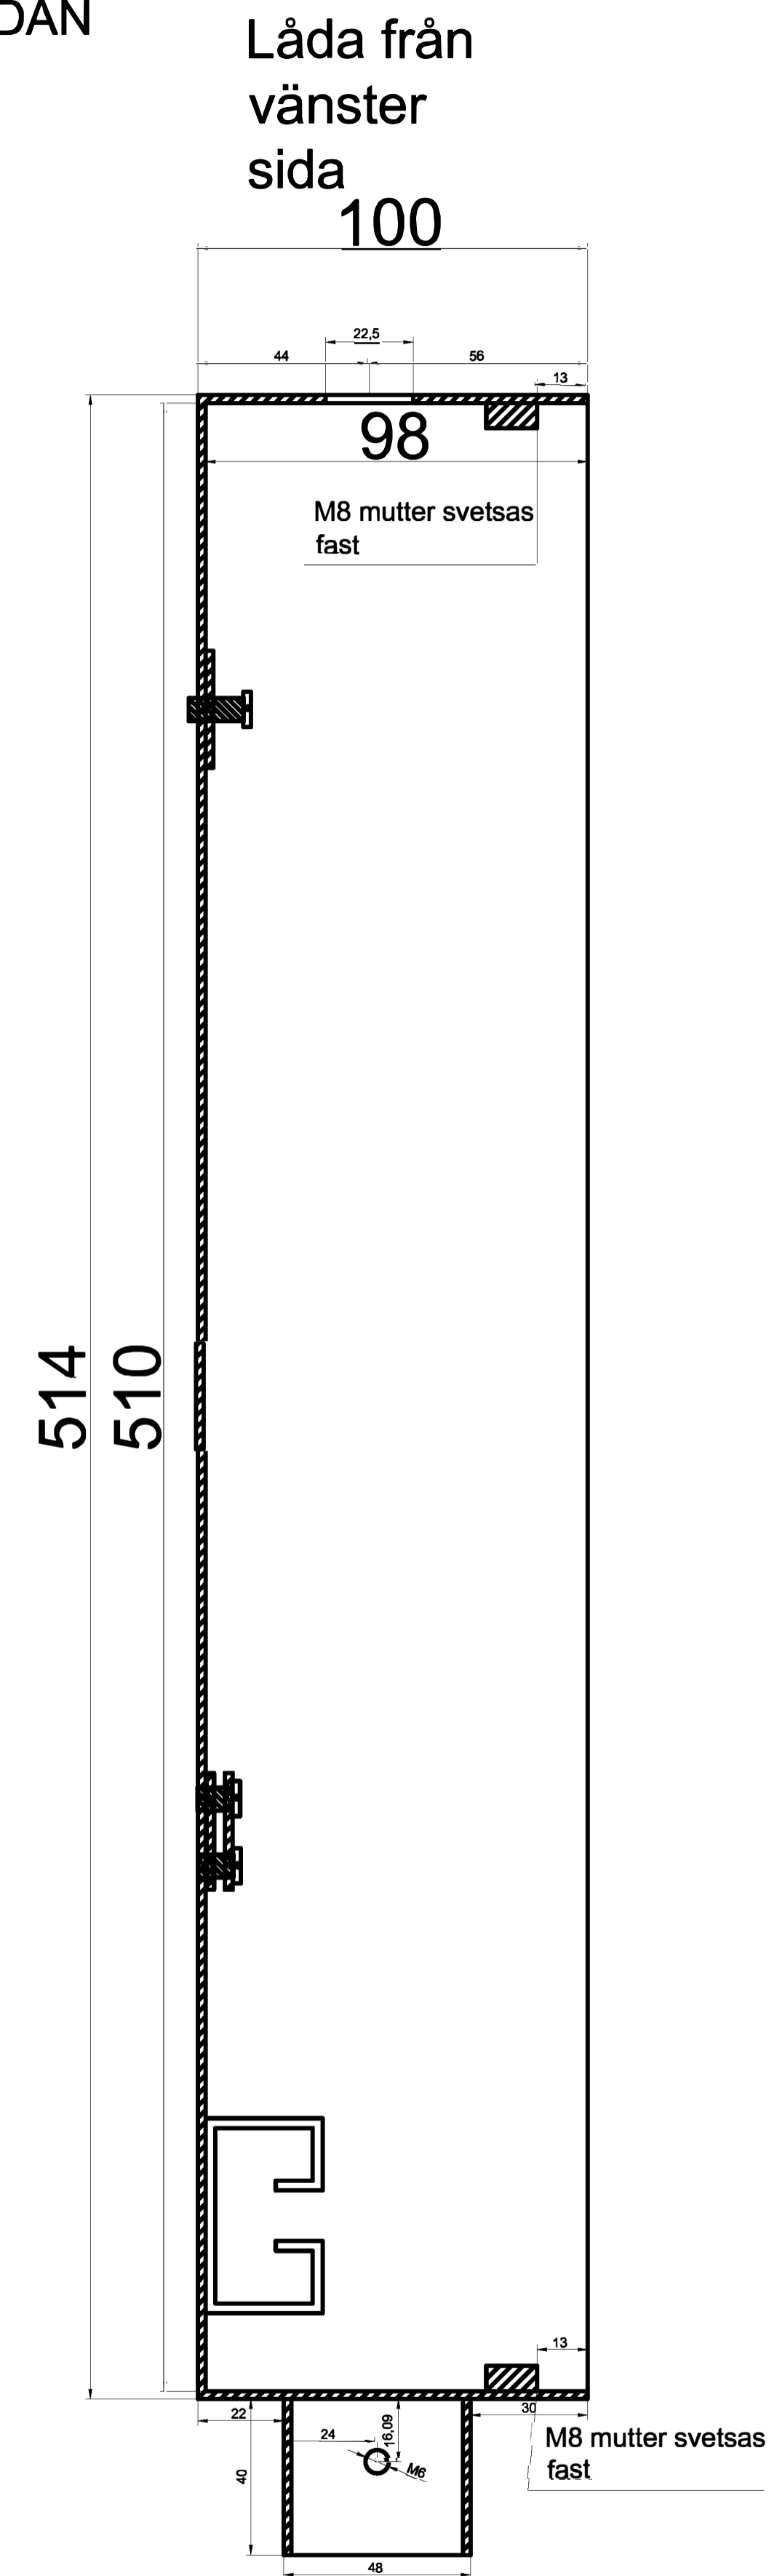

Material:
2mm
Rostfri
syrafast.
Skrubar:
Rostfritt

BARKARBYLÅDAN

Material:
2mm
Rostfri
syrafast.
Skrudar:
Rostfritt

Material:
2mm
Rostfri
syrafast.
Skrubar:
Rostfritt

Detaljer lock

Yttre ramen

Innre ramen

Material:
2mm
Rostfri
syrafast.
Skrubar:
Rostfritt

Lock Detalj
sida

Läpp att
fästa locket
med

Material:
2mm
Rostfri
syrafast.
Skravar:
Rostfritt

Läpp att
fästa locket
med

Detalj sida

Lock Detalj
uppifrån

Bak sida

Fram sida

BARKARBYLÅDAN

KABELSKYDD
framifrån

KABELSKYDD
från sidan

Material:
2mm
Rostfri
syrafast.
Skravar:
Rostfritt