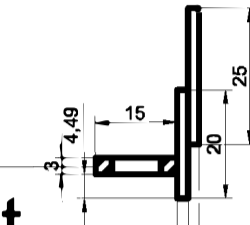

Material:
2mm
Rostfri
syrafast.
Skrubar:
Rostfritt

BARKARBYLÅDAN

Material:
2mm
Rostfri
syrafast.
Skrudar:
Rostfritt

Material:
2mm
Rostfri
syrafast.
Skrubar:
Rostfritt

Detaljer lock

Yttre ramen

Innre ramen

Material:
2mm
Rostfri
syrafast.
Skrubar:
Rostfritt

Lock Detalj
sida

Läpp att
fästa locket
med

Material:
2mm
Rostfri
syrafast.
Skravar:
Rostfritt

Läpp att
fästa locket
med

Detalj sida

Lock Detalj
uppifrån

Bak sida

Fram sida

BARKARBYLÅDAN

KABELSKYDD
framifrån

KABELSKYDD
från sidan

Material:
2mm
Rostfri
syrafast.
Skravar:
Rostfritt