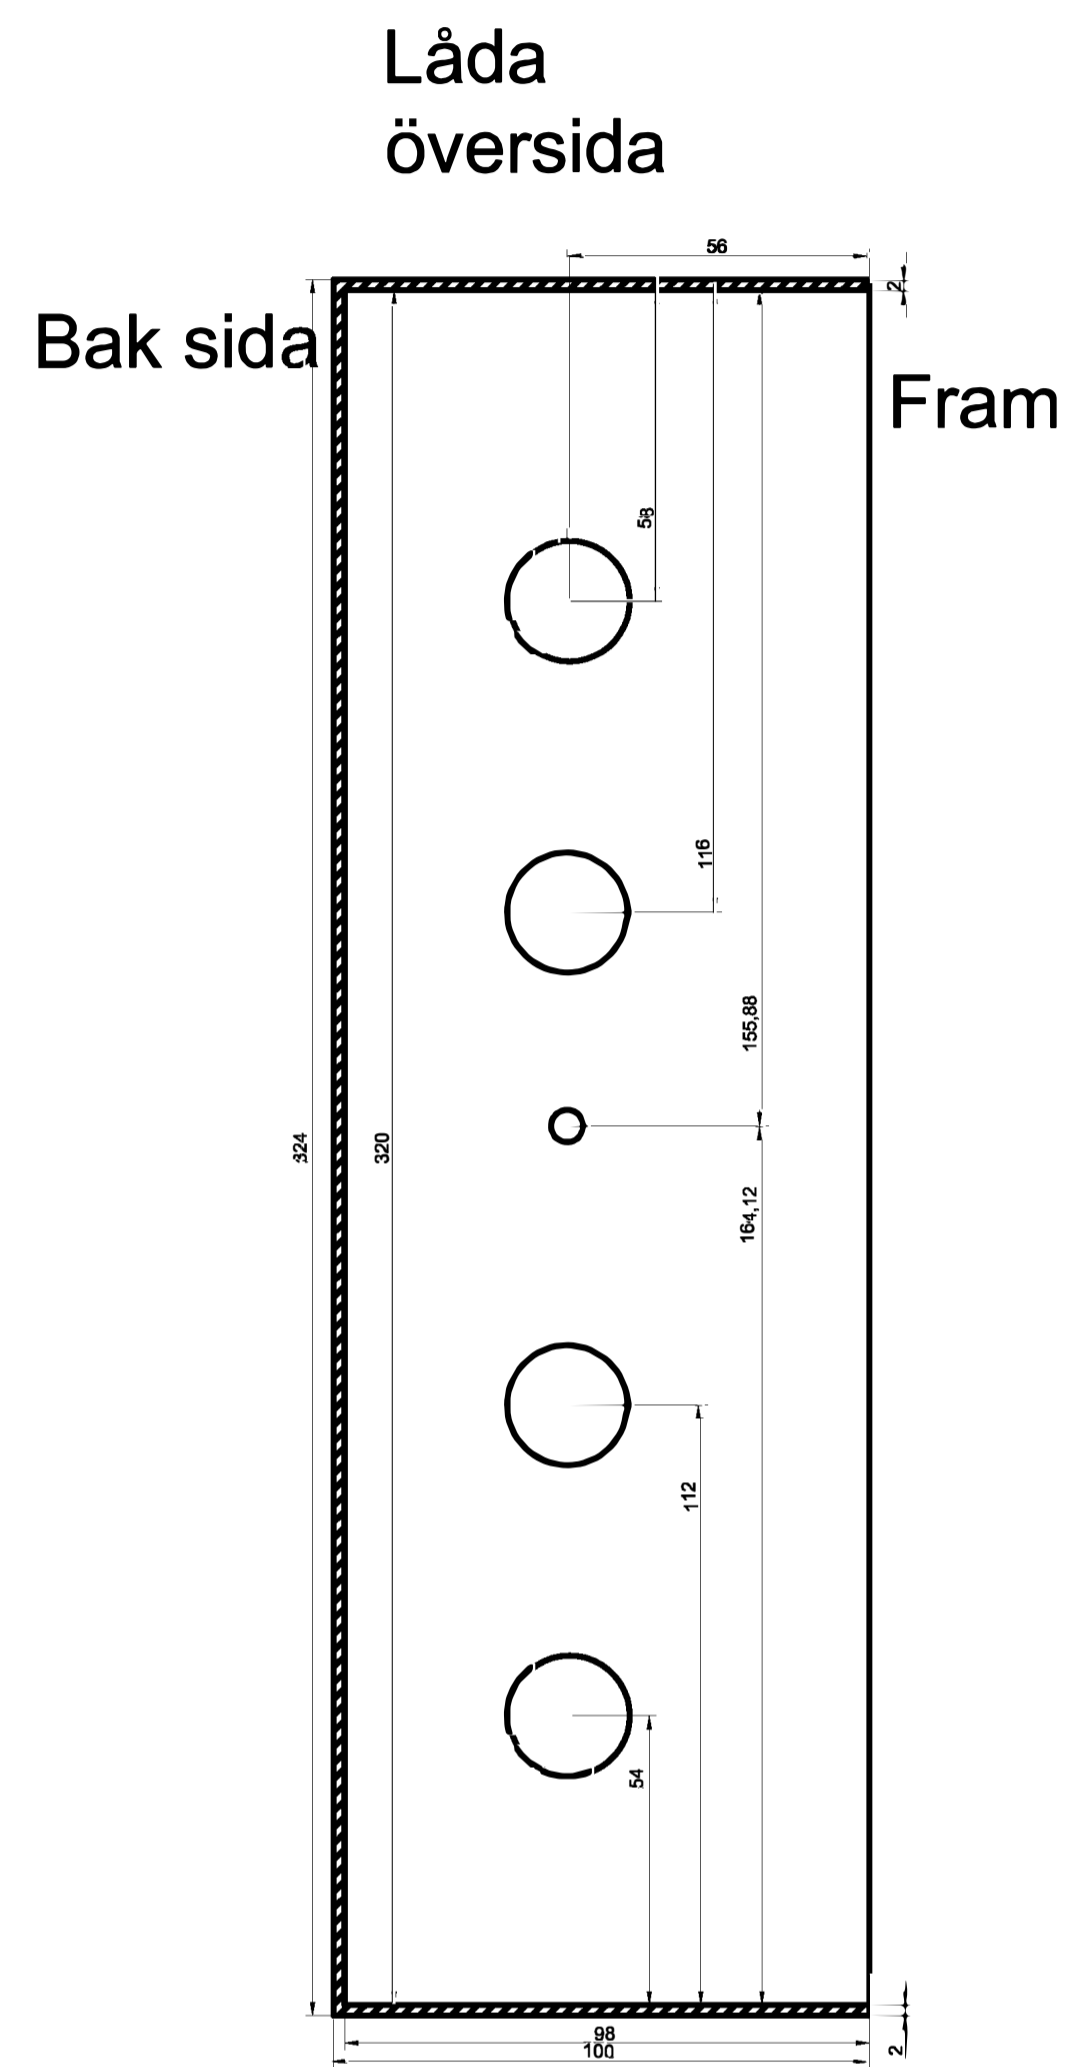

Material:
2mm
Rostfri
syrafast.
Skrubar:
Rostfritt

BARKARBYLÅDAN

Material:
2mm
Rostfri
syrafast.
Skrudar:
Rostfritt

Material:
2mm
Rostfri
syrafast.
Skrubar:
Rostfritt

Detaljer lock

Yttre ramen

Innre ramen

Material:
2mm
Rostfri
syrafast.
Skrubar:
Rostfritt

Lock Detalj
sida

Läpp att
fästa locket
med

Material:
2mm
Rostfri
syrafast.
Skravar:
Rostfritt

Läpp att
fästa locket
med

Detalj sida

Lock Detalj
uppifrån

Bak sida

Fram sida

BARKARBYLÅDAN

KABELSKYDD
framifrån

KABELSKYDD
från sidan

Material:
2mm
Rostfri
syrafast.
Skravar:
Rostfritt