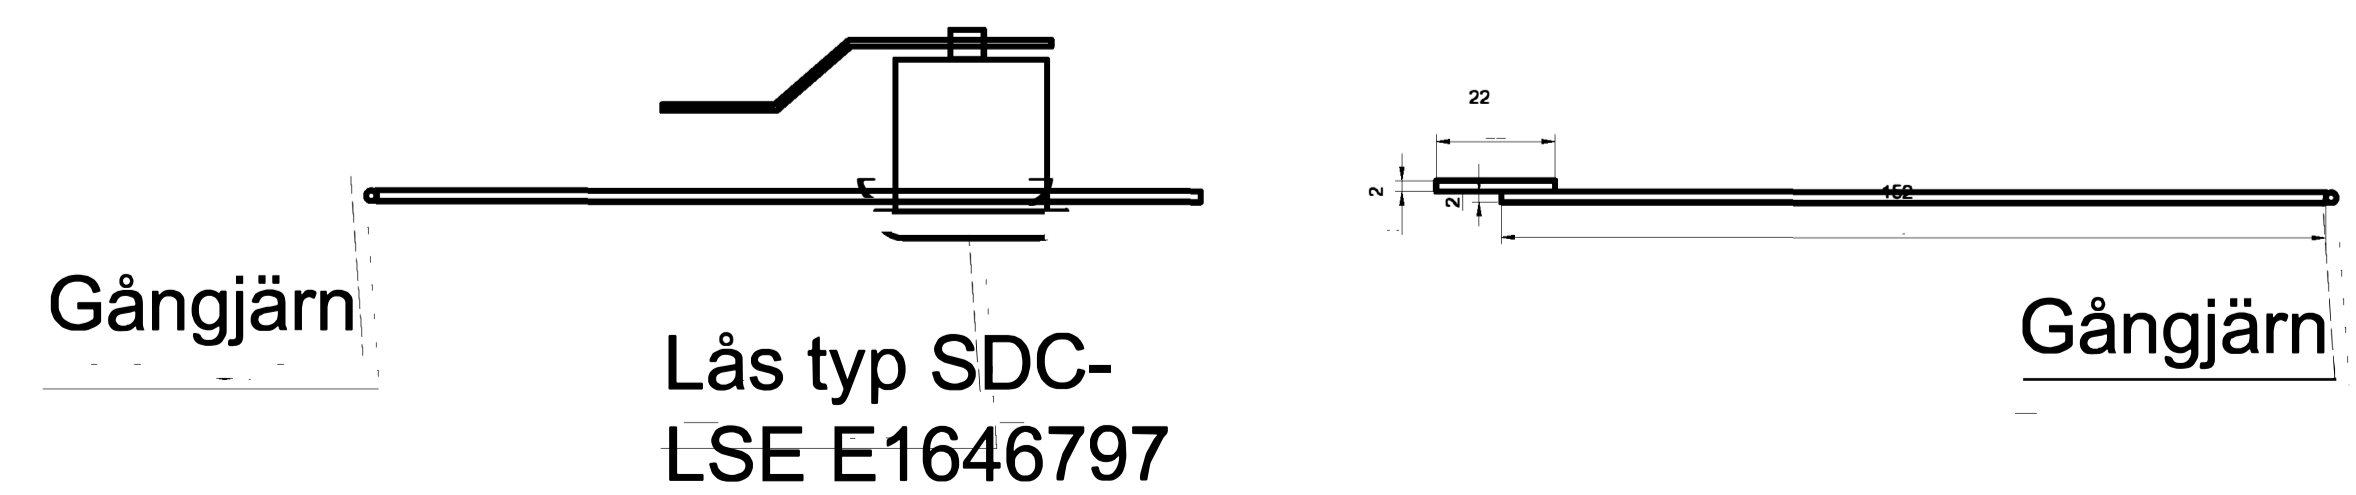

Material:
2mm
Rostfri
syrafast.
Skrubar:
Rostfritt

BARKARBYLÅDAN

Material:
2mm
Rostfri
syrafast.
Skrudar:
Rostfritt

Material:
2mm
Rostfri
syrafast.
Skrubar:
Rostfritt

Detaljer lock

Yttre ramen

Innre ramen

Material:
2mm
Rostfri
syrafast.
Skrubar:
Rostfritt

Lock Detalj
sida

Läpp att
fästa locket
med

Material:
2mm
Rostfri
syrafast.
Skravar:
Rostfritt

Läpp att
fästa locket
med

Detalj sida

Lock Detalj
uppifrån

Bak sida

Fram sida

BARKARBYLÅDAN

KABELSKYDD
framifrån

KABELSKYDD
från sidan

Material:
2mm
Rostfri
syrafast.
Skravar:
Rostfritt