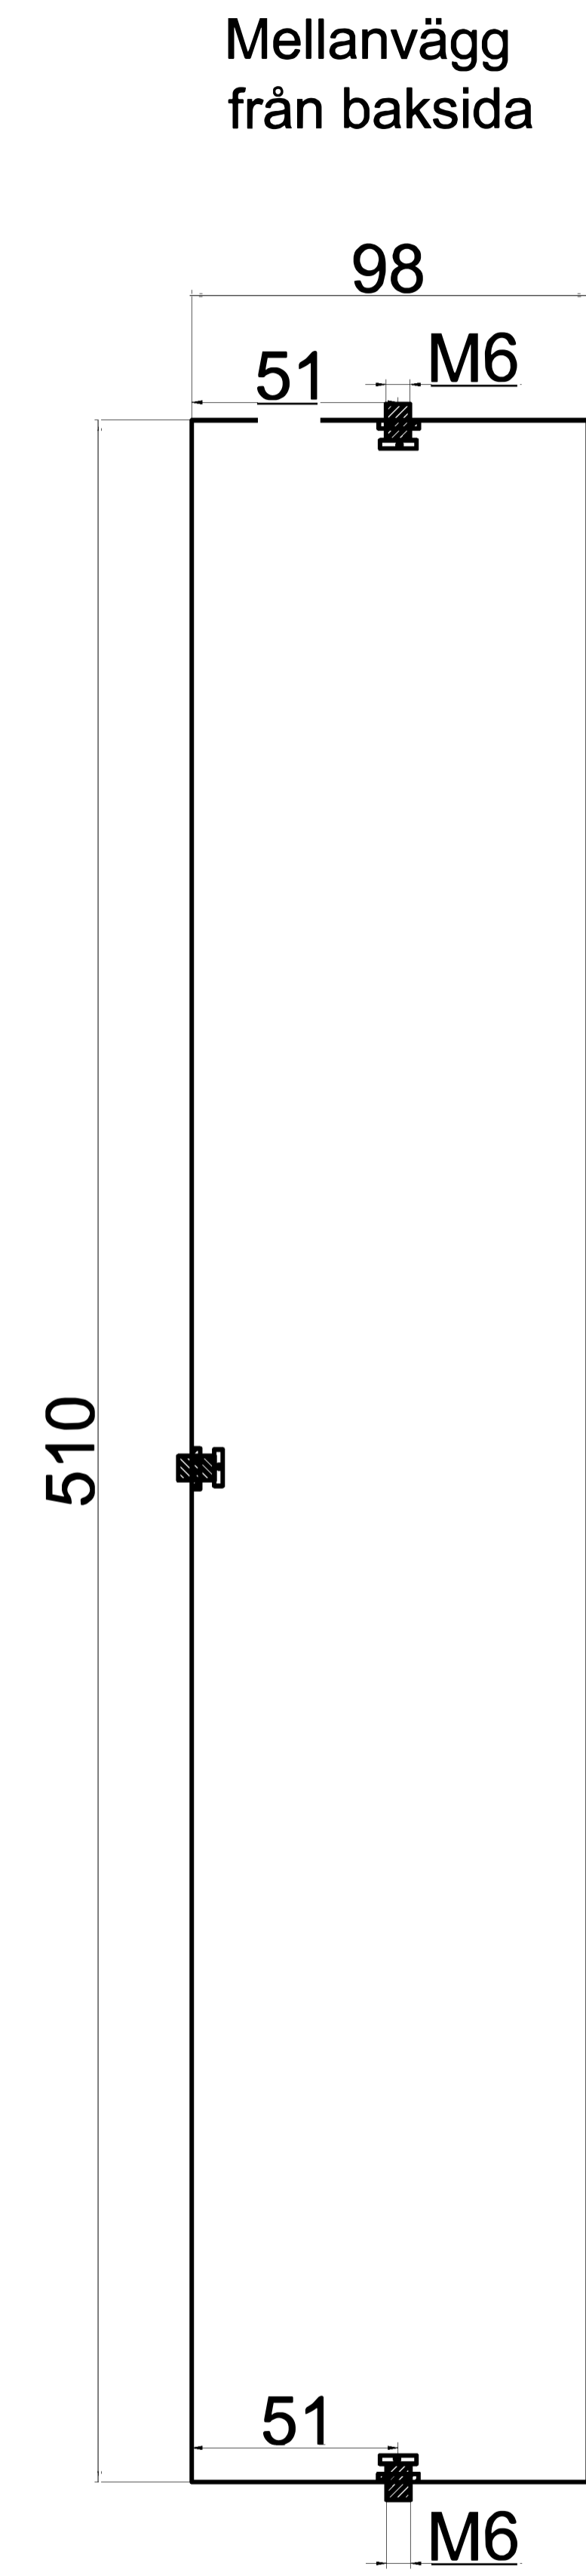

Material:
2mm
Rostfri
syrafast.
Skrubar:
Rostfritt

BARKARBYLÅDAN

Material:
2mm
Rostfri
syrafast.
Skrudar:
Rostfritt

Material:
2mm
Rostfri
syrafast.
Skrubar:
Rostfritt

Detaljer lock

Yttre ramen

Innre ramen

Material:
2mm
Rostfri
syrafast.
Skrubar:
Rostfritt

Lock Detalj
sida

Läpp att
fästa locket
med

Material:
2mm
Rostfri
syrafast.
Skravar:
Rostfritt

Läpp att
fästa locket
med

Detalj sida

Lock Detalj
uppifrån

Bak sida

Fram sida

BARKARBYLÅDAN

KABELSKYDD
framifrån

KABELSKYDD
från sidan

Material:
2mm
Rostfri
syrafast.
Skravar:
Rostfritt