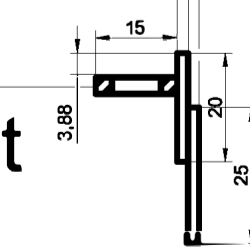

Material:
2mm
Rostfri
syrafast.
Skrubar:
Rostfritt

BARKARBYLÅDAN

Material:
2mm
Rostfri
syrafast.
Skrudar:
Rostfritt

Material:
2mm
Rostfri
syrafast.
Skrubar:
Rostfritt

Detaljer lock

Yttre ramen

Innre ramen

Material:
2mm
Rostfri
syrafast.
Skrubar:
Rostfritt

Lock Detalj
sida

Läpp att
fästa locket
med

Material:
2mm
Rostfri
syrafast.
Skravar:
Rostfritt

Läpp att
fästa locket
med

Detalj sida

Lock Detalj
uppifrån

Bak sida

Fram sida

BARKARBYLÅDAN

KABELSKYDD
framifrån

KABELSKYDD
från sidan

Material:
2mm
Rostfri
syrafast.
Skravar:
Rostfritt