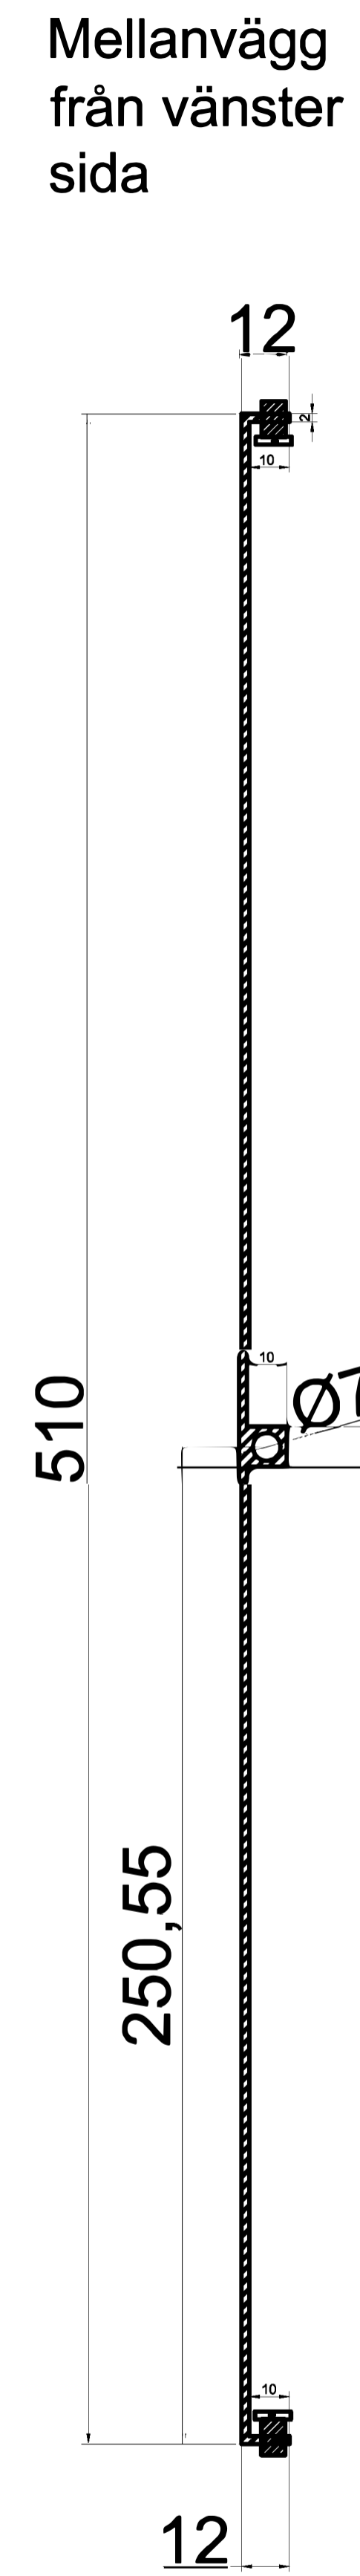

Material:
2mm
Rostfri
syrafast.
Skrubar:
Rostfritt

BARKARBYLÅDAN

Material:
2mm
Rostfri
syrafast.
Skrudar:
Rostfritt

Material:
2mm
Rostfri
syrafast.
Skrubar:
Rostfritt

Detaljer lock

Yttre ramen

Innre ramen

Material:
2mm
Rostfri
syrafast.
Skrubar:
Rostfritt

Lock Detalj
sida

Läpp att
fästa locket
med

Material:
2mm
Rostfri
syrafast.
Skravar:
Rostfritt

Läpp att
fästa locket
med

Detalj sida

Lock Detalj
uppifrån

Bak sida

Fram sida