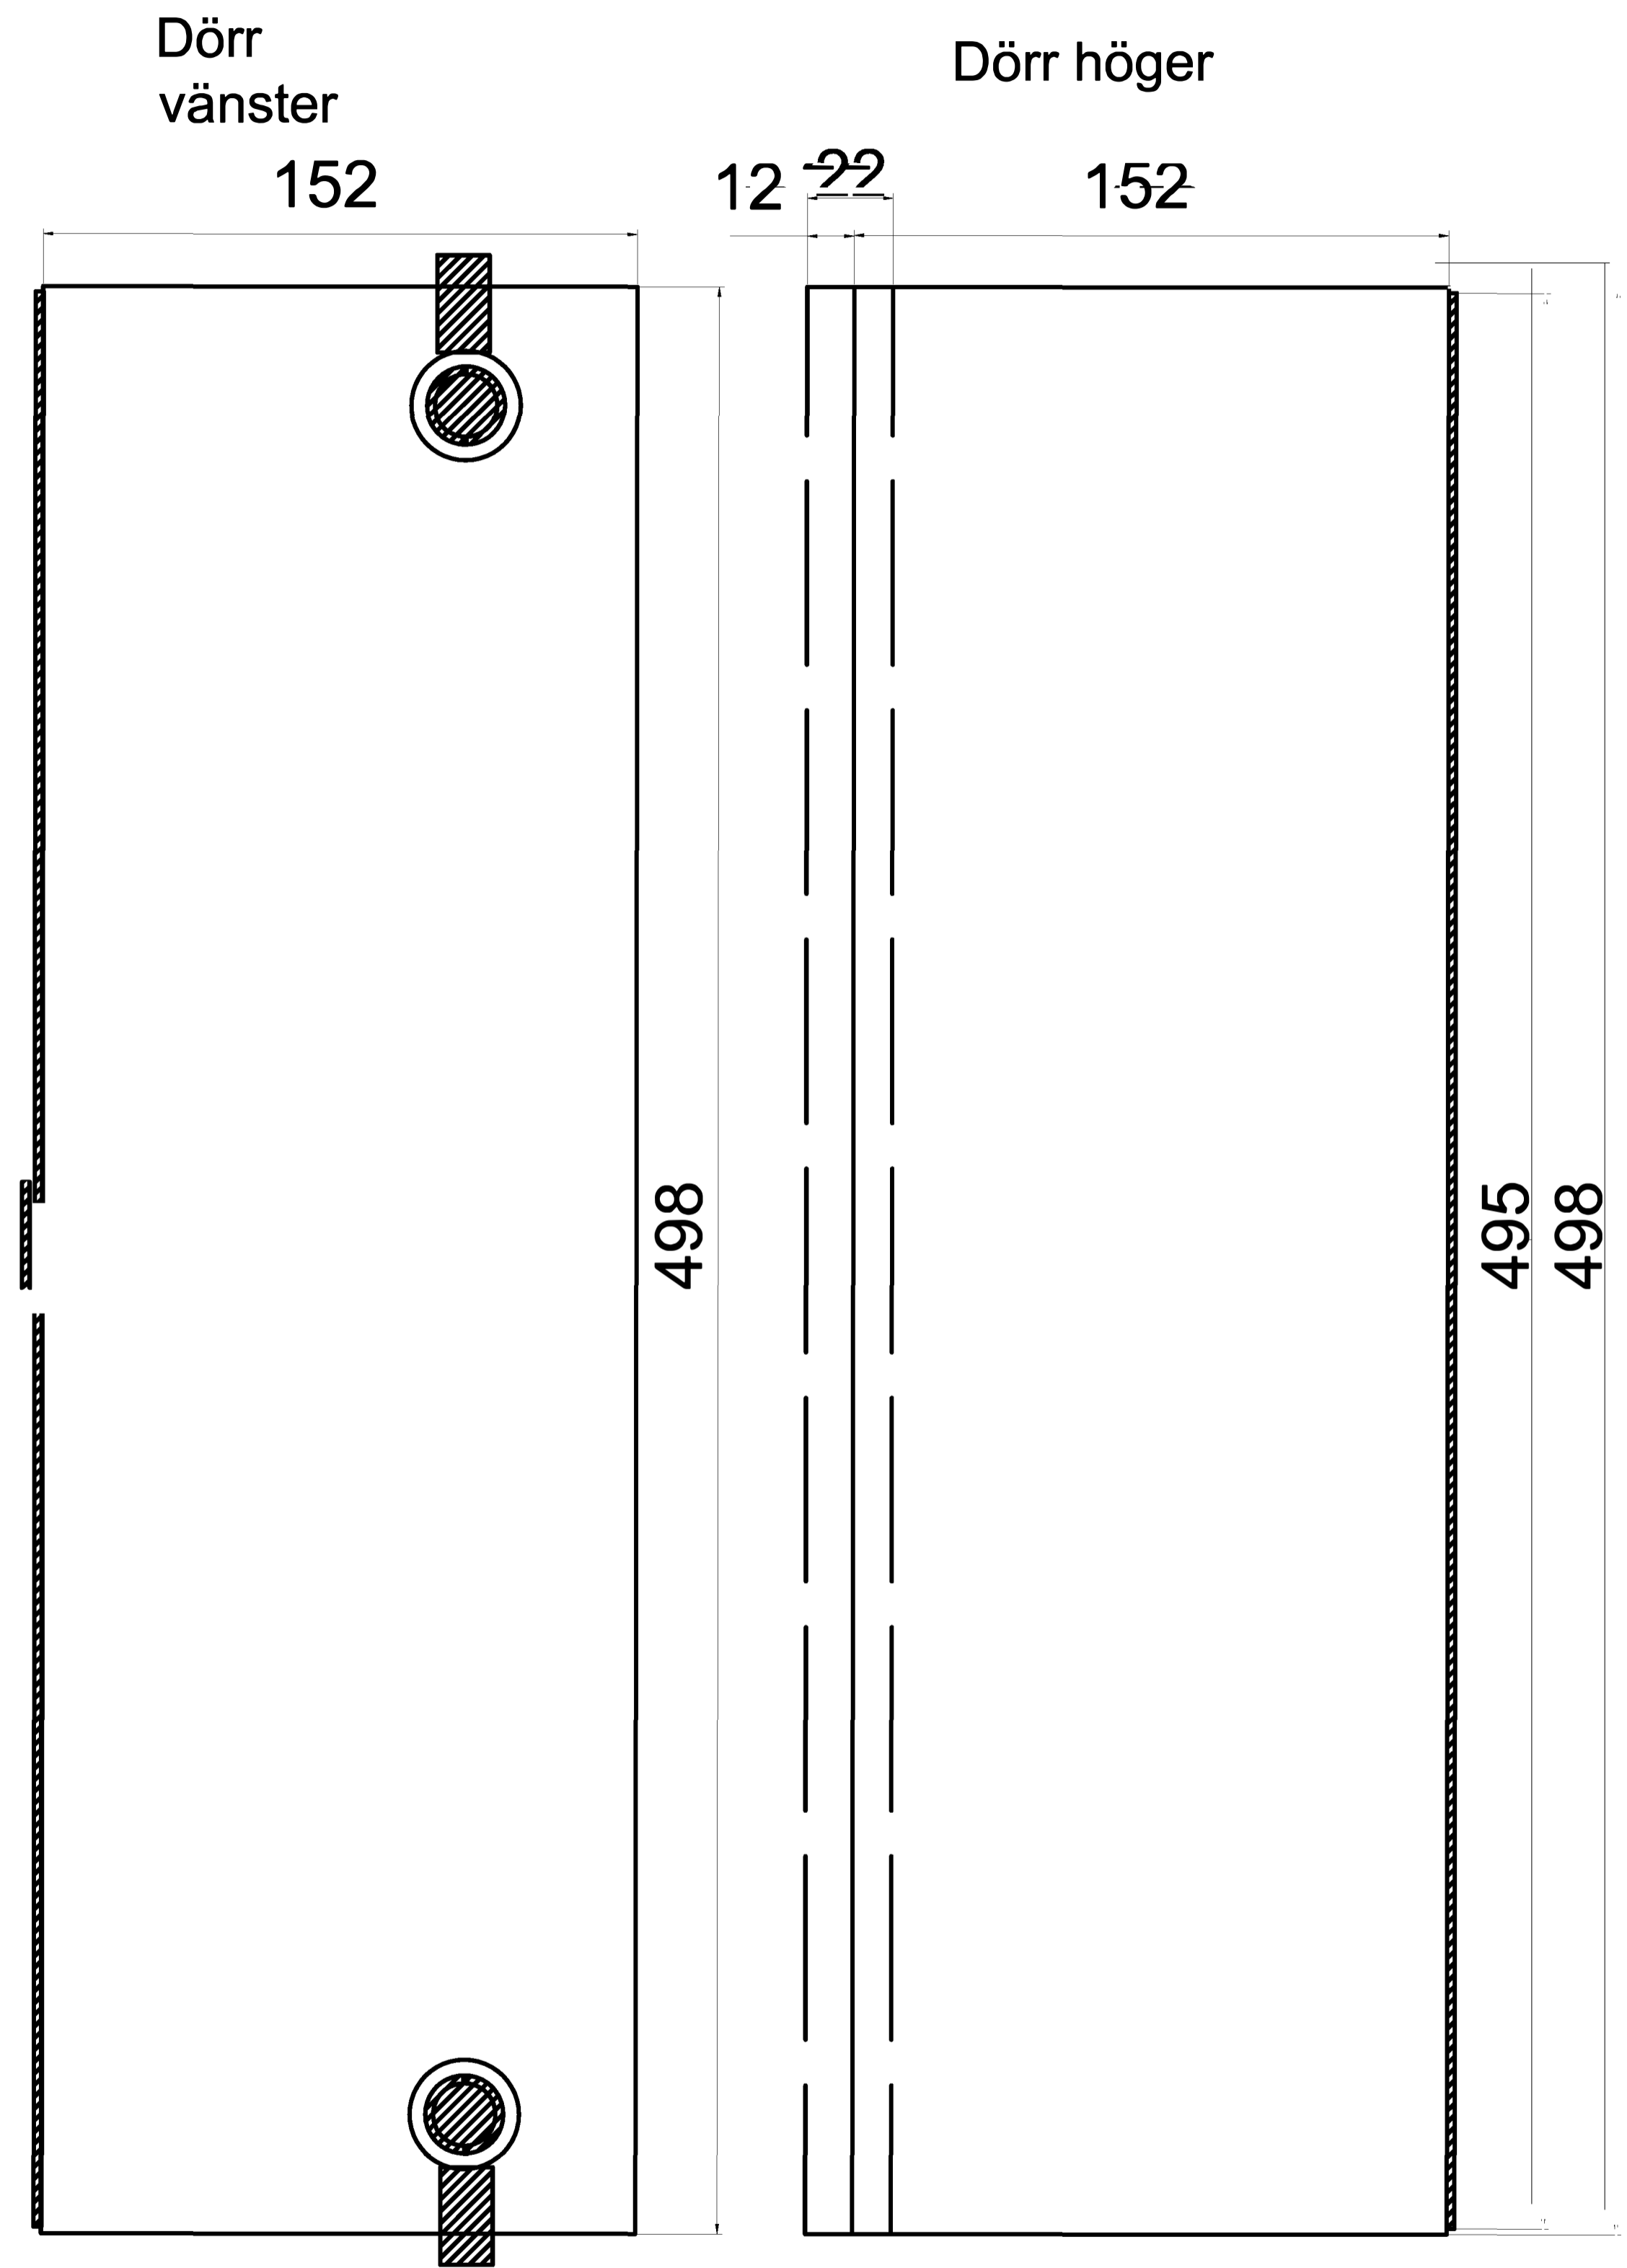

Material:
2mm
Rostfri
syrafast.
Skrubar:
Rostfritt

BARKARBYLÅDAN

Material:
2mm
Rostfri
syrafast.
Skrudar:
Rostfritt

Material:
2mm
Rostfri
syrafast.
Skrubar:
Rostfritt

Detaljer lock

Yttre ramen

Innre ramen

Material:
2mm
Rostfri
syrafast.
Skrubar:
Rostfritt

Lock Detalj
sida

Läpp att
fästa locket
med

Material:
2mm
Rostfri
syrafast.
Skravar:
Rostfritt

Läpp att
fästa locket
med

Detalj sida

Lock Detalj
uppifrån

Bak sida

Fram sida

BARKARBYLÅDAN

KABELSKYDD
framifrån

KABELSKYDD
från sidan

Material:
2mm
Rostfri
syrafast.
Skravar:
Rostfritt