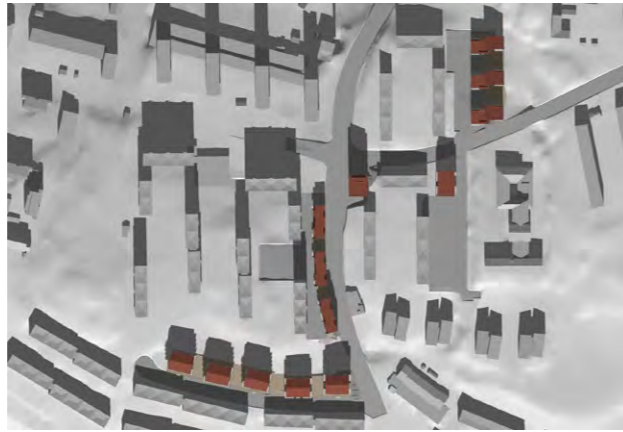

20 mars kl 12:00