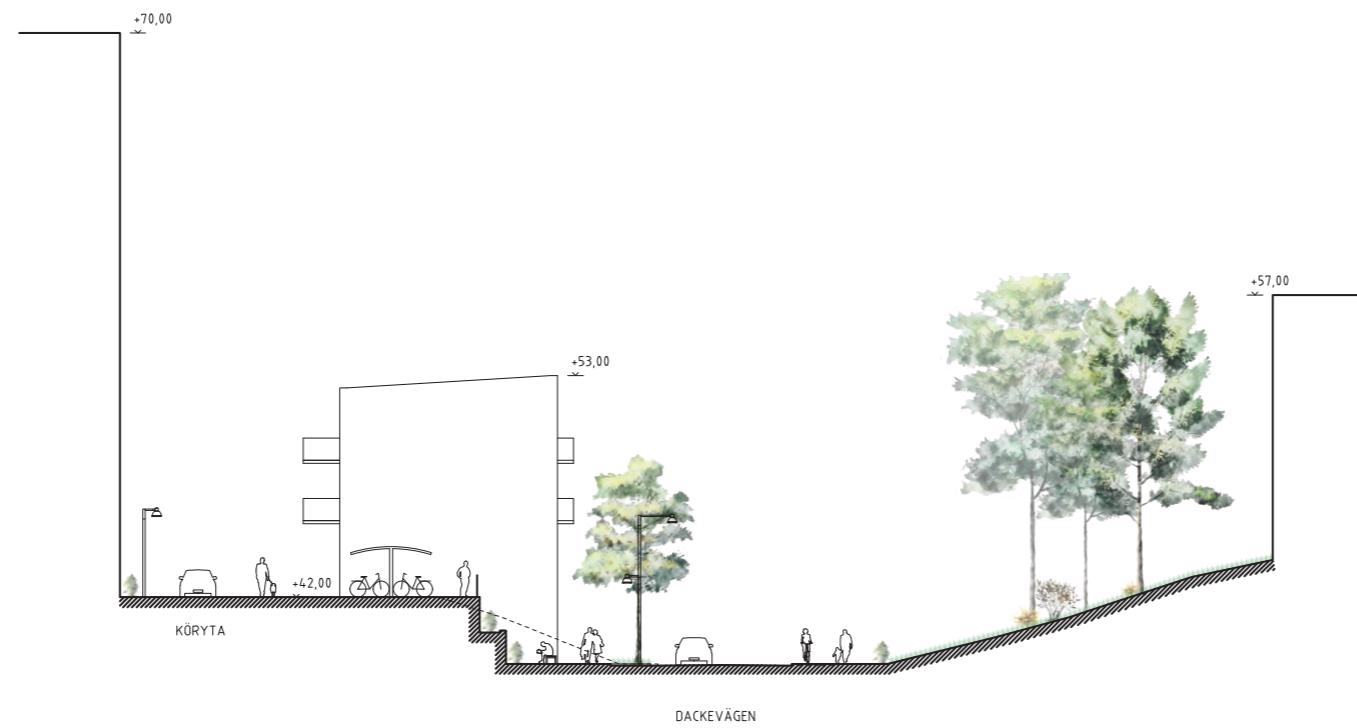

SEKTION A-A

SEKTION B-B

SKALA 1:400

SEKTION C-C

SEKTION D-D

SKALA 1:400

SEKTION E-E

SEKTION F-F

SKALA 1:400

FLYGVY FRÅN SYDÖST

VY MOT KORSNINGEN DACKEVÄGEN - SNAPPHANEVÄGEN

VY MOT GÅRDSGATAN NORR OM SNAPPHANEVÄGEN

VY SÖDERUT FRÅN DACKEVÄGEN

VY FRÅN DACKEVÄGEN I KORSNINGEN MED TOMASVÄGEN

20 mars kl 9:00