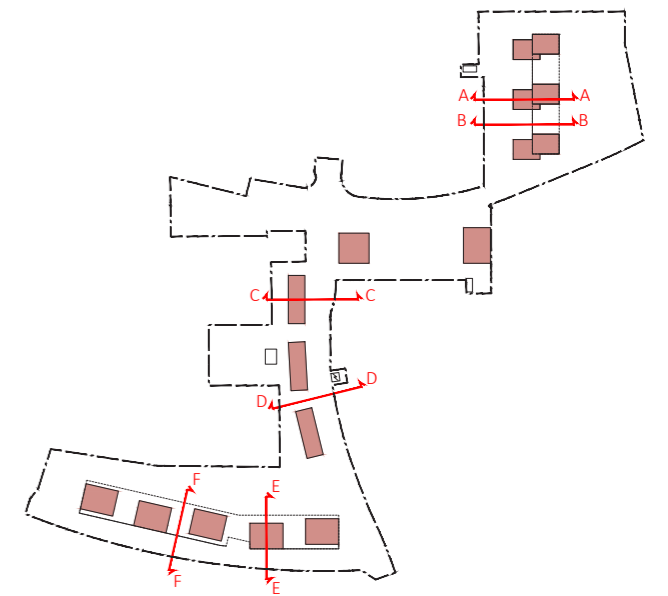

SEKTION A-A

SEKTION B-B

SKALA 1:400

SEKTION C-C

SEKTION D-D

SKALA 1:400

SEKTION E-E

SEKTION F-F

SKALA 1:400

FLYGVY FRÅN SYDÖST

VY MOT KORSNINGEN DACKEVÄGEN - SNAPPHANEVÄGEN

VY MOT GÅRDSGATAN NORR OM SNAPPHANEVÄGEN

VY SÖDERUT FRÅN DACKEVÄGEN

VY FRÅN DACKEVÄGEN I KORSNINGEN MED TOMASVÄGEN

20 mars kl 9:00