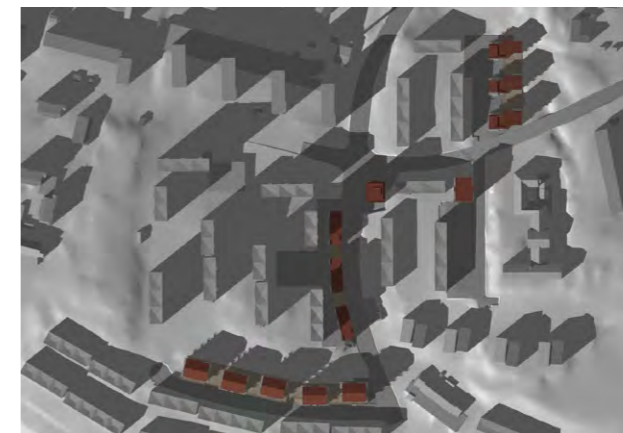

23 september kl 15:00