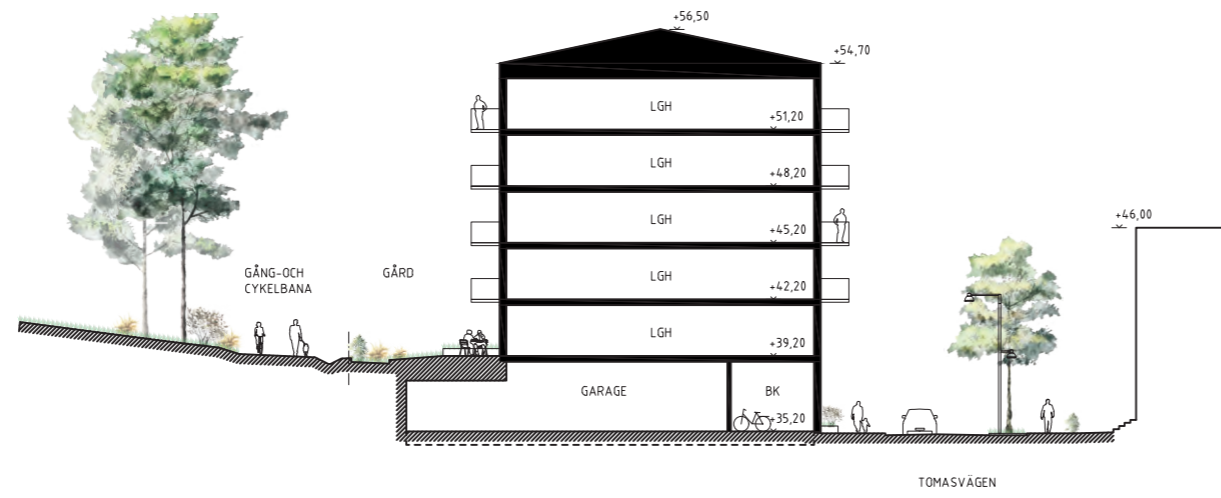

SEKTION A-A

SEKTION B-B

SKALA 1:400

SEKTION C-C

SEKTION D-D

SKALA 1:400

SEKTION E-E

SEKTION F-F

SKALA 1:400

FLYGVY FRÅN SYDÖST

VY MOT KORSNINGEN DACKEVÄGEN - SNAPPHANEVÄGEN

VY MOT GÅRDSGATAN NORR OM SNAPPHANEVÄGEN

VY SÖDERUT FRÅN DACKEVÄGEN

VY FRÅN DACKEVÄGEN I KORSNINGEN MED TOMASVÄGEN

20 mars kl 9:00