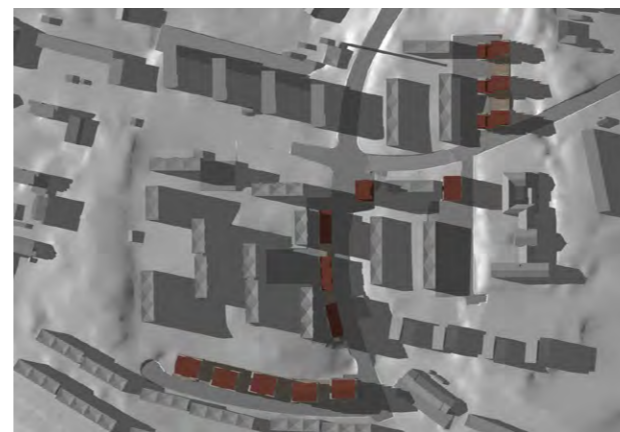

21 juni kl 18:00