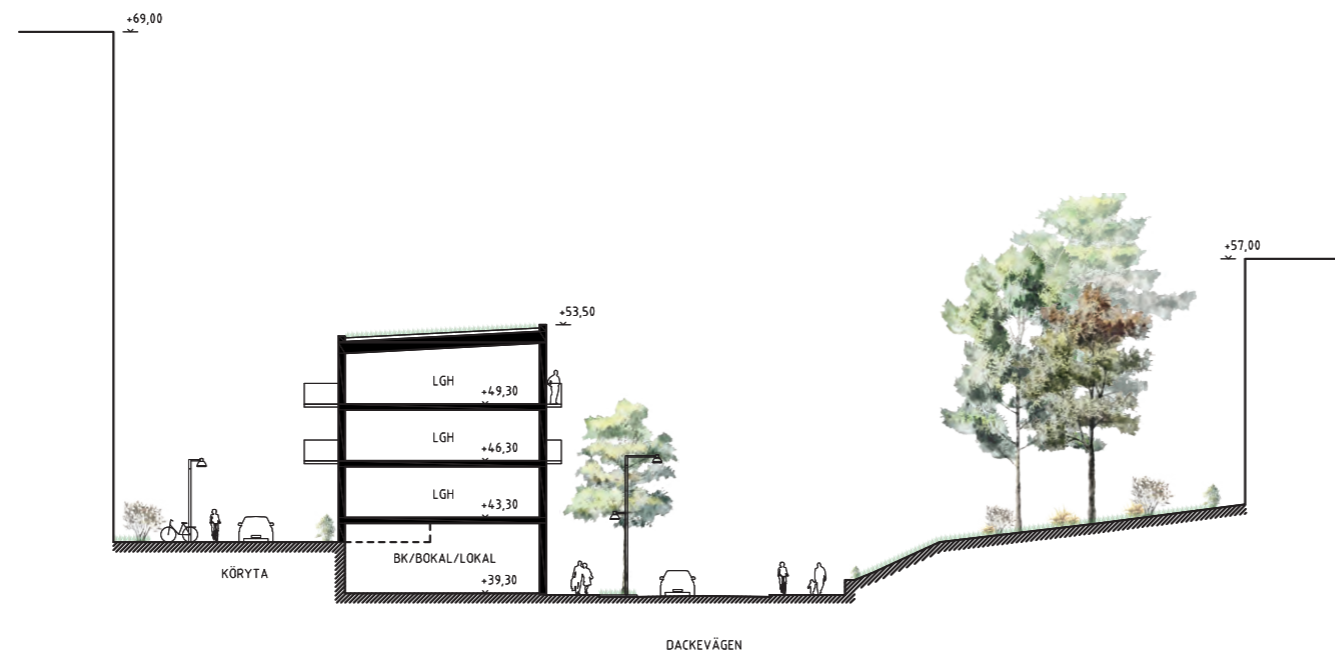

SEKTION A-A

SEKTION B-B

SKALA 1:400

SEKTION C-C

SEKTION D-D

SKALA 1:400

SEKTION E-E

SEKTION F-F

SKALA 1:400

FLYGVY FRÅN SYDÖST

VY MOT KORSNINGEN DACKEVÄGEN - SNAPPHANEVÄGEN

VY MOT GÅRDSGATAN NORR OM SNAPPHANEVÄGEN

VY SÖDERUT FRÅN DACKEVÄGEN

VY FRÅN DACKEVÄGEN I KORSNINGEN MED TOMASVÄGEN

20 mars kl 9:00