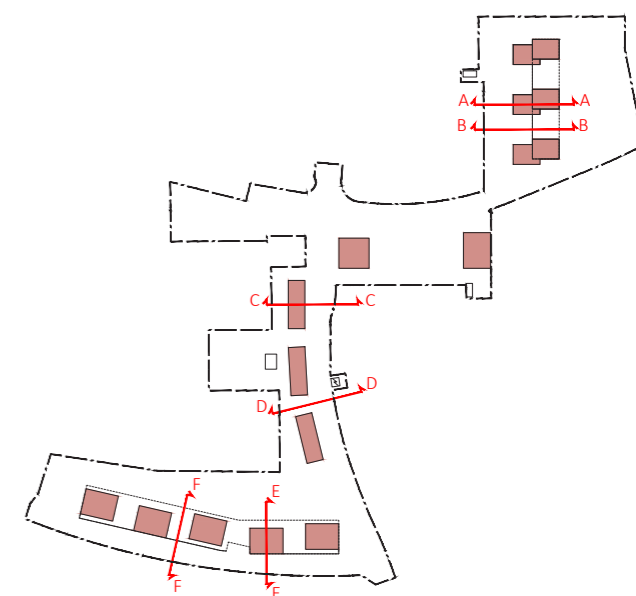

SEKTION A-A

SEKTION B-B

SKALA 1:400

SEKTION C-C

SEKTION D-D

SKALA 1:400

SEKTION E-E

SEKTION F-F

SKALA 1:400

FLYGVY FRÅN SYDÖST

VY MOT KORSNINGEN DACKEVÄGEN - SNAPPHANEVÄGEN

VY MOT GÅRDSGATAN NORR OM SNAPPHANEVÄGEN

VY SÖDERUT FRÅN DACKEVÄGEN

VY FRÅN DACKEVÄGEN I KORSNINGEN MED TOMASVÄGEN

20 mars kl 9:00