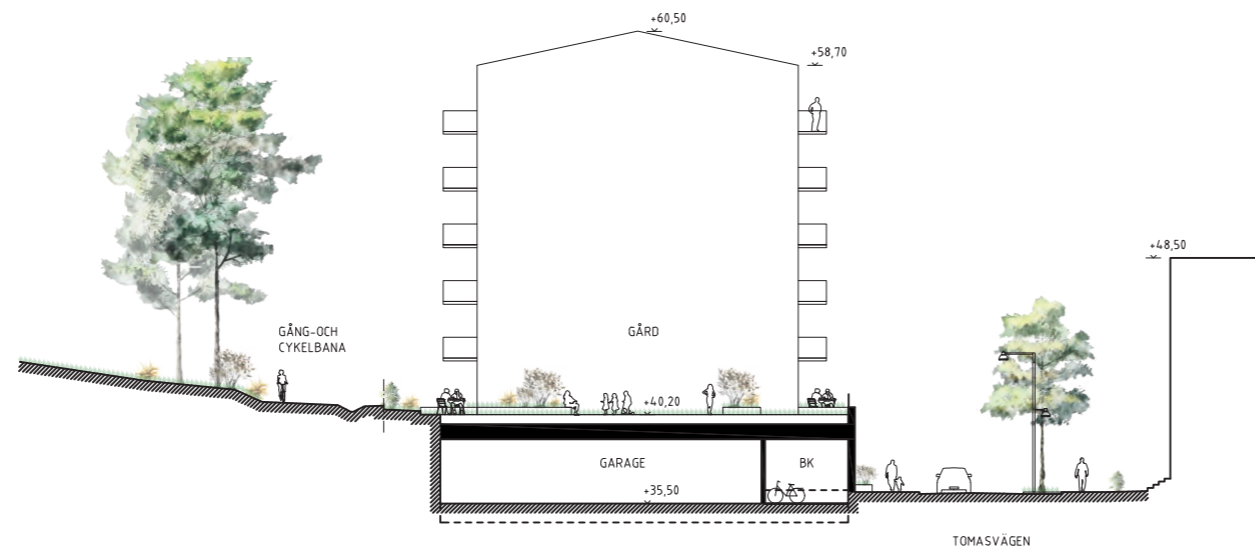

SEKTION A-A

SEKTION B-B

SKALA 1:400

SEKTION C-C

SEKTION D-D

SKALA 1:400

SEKTION E-E

SEKTION F-F

SKALA 1:400

FLYGVY FRÅN SYDÖST

VY MOT KORSNINGEN DACKEVÄGEN - SNAPPHANEVÄGEN

VY MOT GÅRDSGATAN NORR OM SNAPPHANEVÄGEN

VY SÖDERUT FRÅN DACKEVÄGEN

VY FRÅN DACKEVÄGEN I KORSNINGEN MED TOMASVÄGEN

20 mars kl 9:00