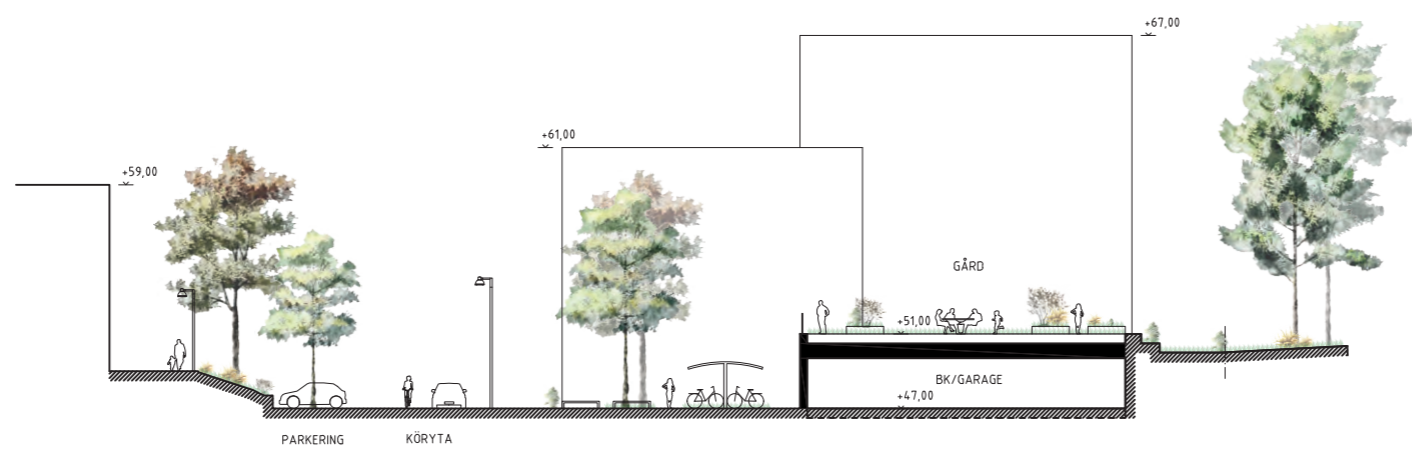

SEKTION A-A

SEKTION B-B

SKALA 1:400

SEKTION C-C

SEKTION D-D

SKALA 1:400

SEKTION E-E

SEKTION F-F

SKALA 1:400

FLYGVY FRÅN SYDÖST

VY MOT KORSNINGEN DACKEVÄGEN - SNAPPHANEVÄGEN

VY MOT GÅRDSGATAN NORR OM SNAPPHANEVÄGEN

VY SÖDERUT FRÅN DACKEVÄGEN

VY FRÅN DACKEVÄGEN I KORSNINGEN MED TOMASVÄGEN

20 mars kl 9:00