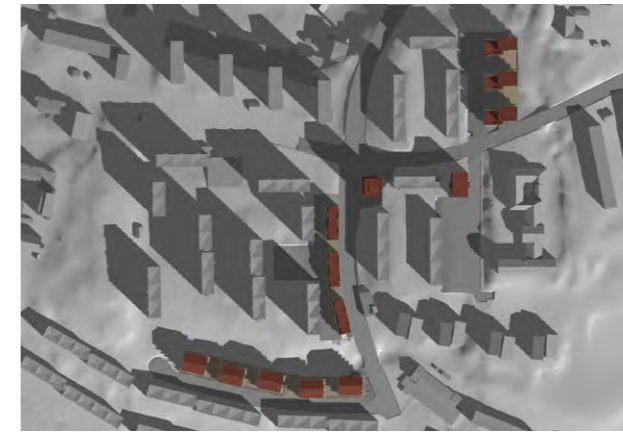

23 september kl 09:00