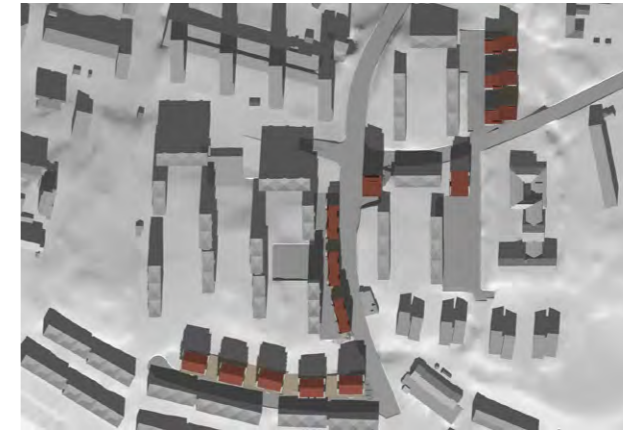

23 september kl 12:00