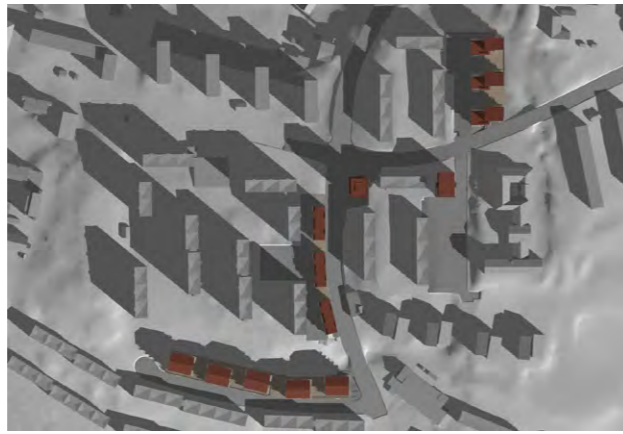

SEKTION A-A

SEKTION B-B

SKALA 1:400

SEKTION C-C

SEKTION D-D

SKALA 1:400

SEKTION E-E

SEKTION F-F

SKALA 1:400

FLYGVY FRÅN SYDÖST

VY MOT KORSNINGEN DACKEVÄGEN - SNAPPHANEVÄGEN

VY MOT GÅRDSGATAN NORR OM SNAPPHANEVÄGEN

VY SÖDERUT FRÅN DACKEVÄGEN

VY FRÅN DACKEVÄGEN I KORSNINGEN MED TOMASVÄGEN

20 mars kl 9:00