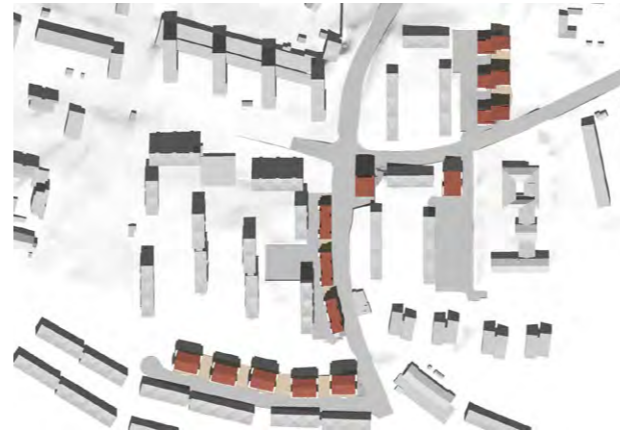

21 juni kl 12:00