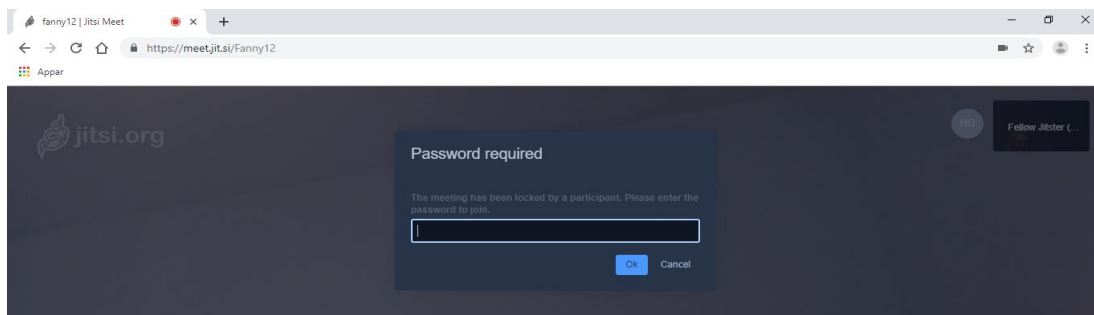

4. Därefter kommer det upp ”Password required” =lösenord. Skriv in lösenordet som du får av personalen.

Obs! Skriv in exakt samma med stora respektive små bokstäver. Annars kommer det inte att fungera.

Nu är allt klart för samtalet!