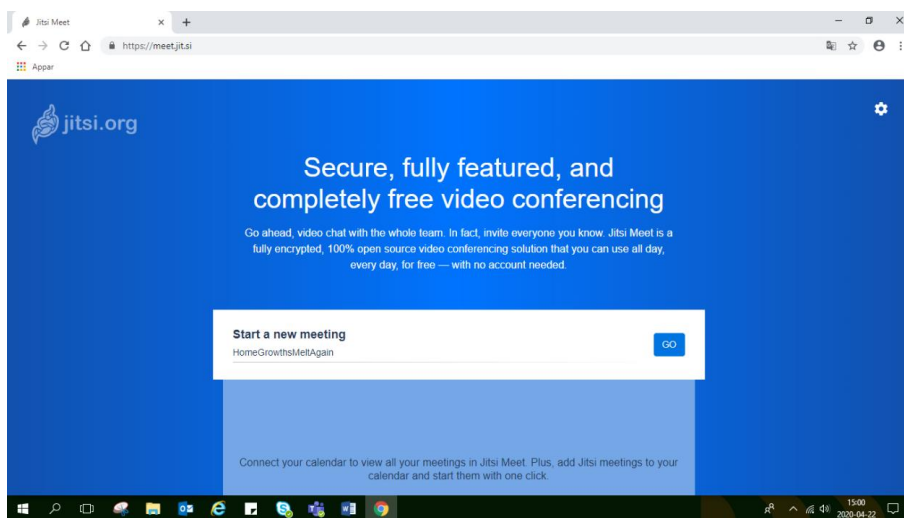

Att ringa med Jitsi meet på dator

För att delta i ett möte behöver du webbläsaren Chrome.

Webbadressen till Jitsi meet är <https://meet.jit.si>

Viktigt! Svara ja på alla säkerhetsfrågor som kommer upp om att webbläsaren behöver få åtkomst till webbkamera, mikrofon och så vidare.

1. Ring till den fasta telefonen på äldreboendet där din närstående bor och boka tid för ett videosamtal.

2. Skriv in i webbläsarens adressfält: **<https://meet.jit.si/>**

3. Efter webbadressen skriver du rumsnamnet som du får av personalen. alltså till exempel **<https://meet.jit.si/Fanny12>**