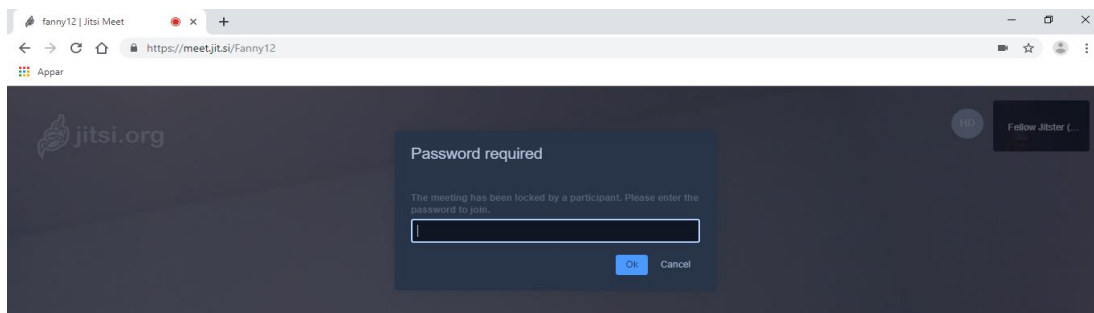

4. Därefter kommer det upp ”Password required” =lösenord. Skriv in lösenordet som du får av personalen.

Obs! Skriv in exakt samma med stora respektive små bokstäver. Annars kommer det inte att fungera.

Nu är allt klart för samtalet!