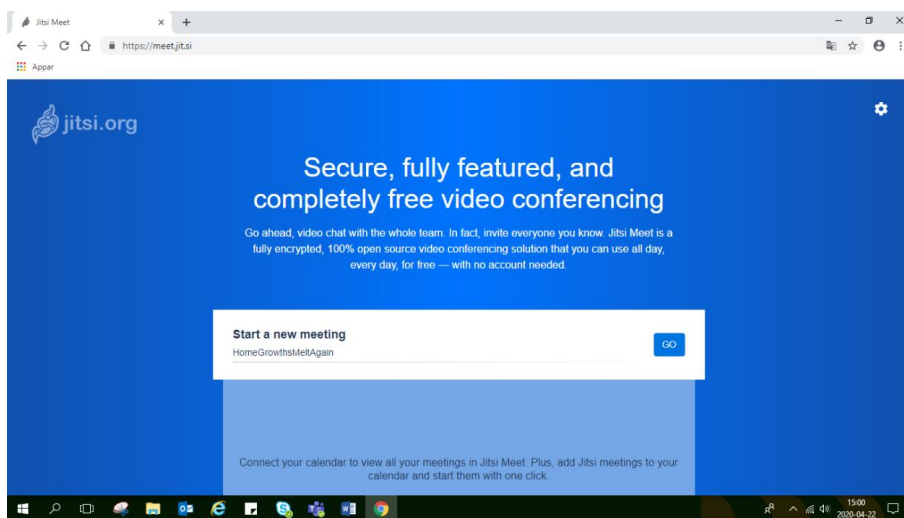

# Att ringa med Jitsi meet på dator

För att delta i ett möte behöver du webbläsaren Chrome.

Webbadressen till Jitsi meet är <https://meet.jit.si>

**Viktigt!** Svara ja på alla säkerhetsfrågor som kommer upp om att webbläsaren behöver få åtkomst till webbkamera, mikrofon och så vidare.

1. Ring till den fasta telefonen på äldreboendet där din närstående bor och boka tid för ett videosamtal.

2. Skriv in i webbläsarens adressfält: **<https://meet.jit.si/>**

3. Efter webbadressen skriver du rumsnamnet som du får av personalen. alltså till exempel **<https://meet.jit.si/Fanny12>**